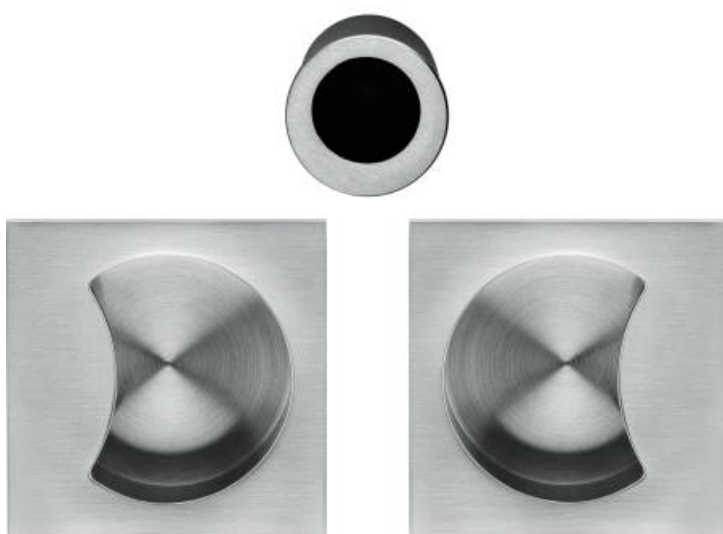

DENOMINATION

Kit pour portes coulissantes composé de deux poignées encastrées avec tirant demi-lune et tirant rond encastré dans le champ de la porte

Design : Team 3

FICHE TECHNIQUE

MARQUE

REFERENCE

ID311-CR

- Laiton traité multicouche

Matériaux : Laiton

Finition : Brillant

Couleur : Chromé