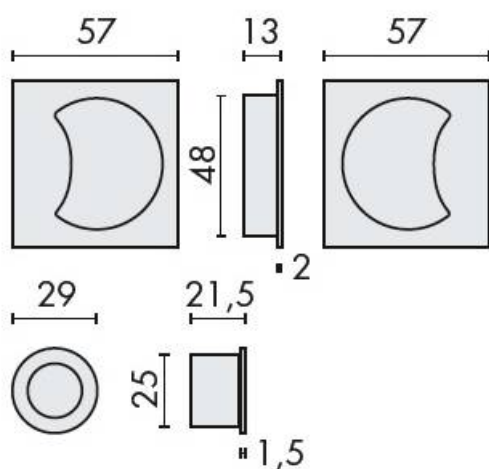

DENOMINATION

Kit pour portes coulissantes composé de deux poignées encastrées avec tirant demi-lune et tirant rond encastré dans le champ de la porte

Design : Team 3

FICHE TECHNIQUE

MARQUE

REFERENCE

ID311-CR