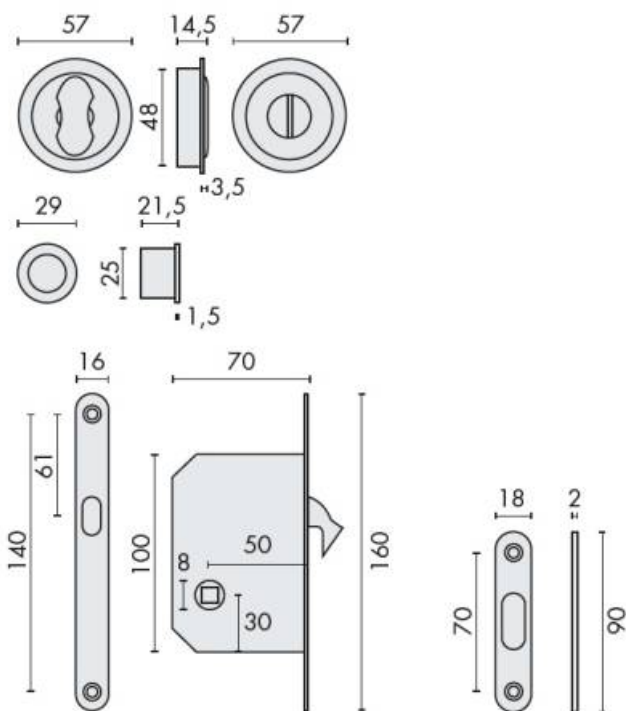

## DENOMINATION

Kit pour portes coulissantes composé d'une cuvette condamnation et d'une cuvette à décondamnation actionnant une serrure à mantonné et une prise de doigt sur le champ de la porte  
Design : Team 3

## FICHE TECHNIQUE