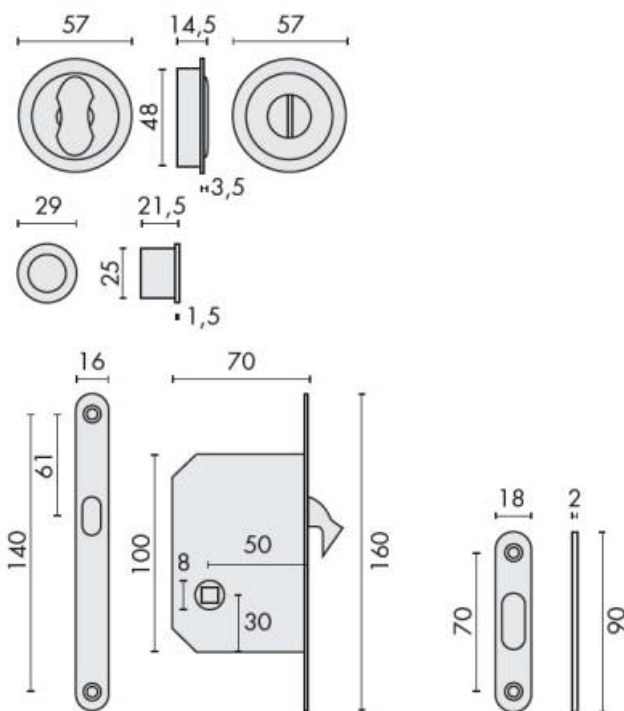

## DENOMINATION

Kit pour portes coulissantes composé d'une cuvette condamnation et d'une cuvette à décondamnation actionnant une serrure à mantonné et une prise de doigt sur le champ de la porte  
Design : Team 3

## FICHE TECHNIQUE