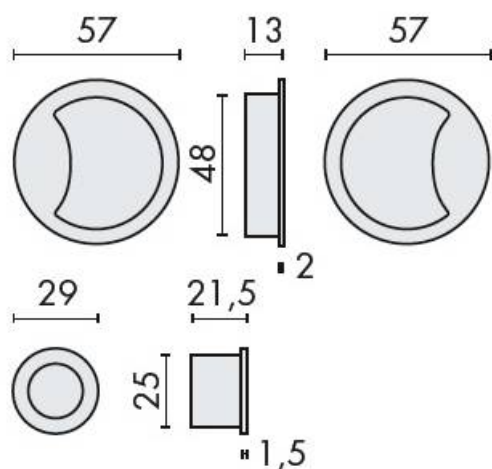

DENOMINATION

Kit pour portes coulissantes composé de deux poignées encastrées avec tirant demi-lune et tirant rond encastré dans le champ de la porte

Design : Team 3

FICHE TECHNIQUE

MARQUE

REFERENCE

ID211-CR