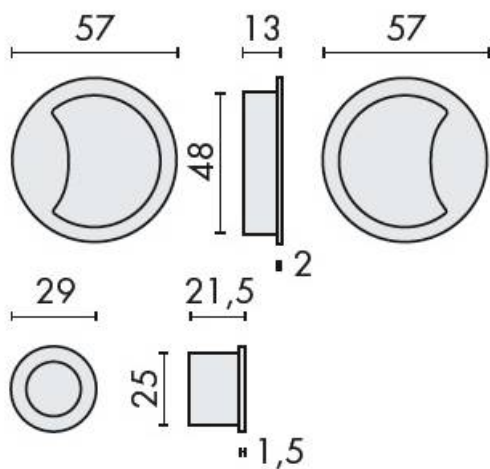

DENOMINATION

Kit pour portes coulissantes composé de deux poignées encastrées avec tirant demi-lune et tirant rond encastré dans le champ de la porte

Design : Team 3

FICHE TECHNIQUE

MARQUE

REFERENCE

ID211-CM