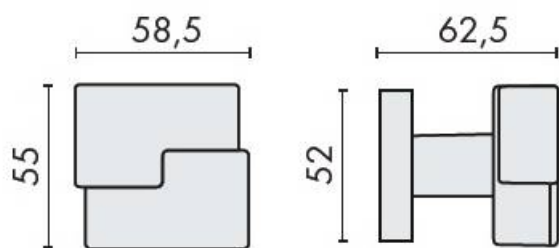

DENOMINATION

Bouton fixe CUT 15 sur rosace carrée

Design : Messineo e Settimelli

FICHE TECHNIQUE

MARQUE

REFERENCE

MS15FISSO-CR

- Cromall® traité multicouche