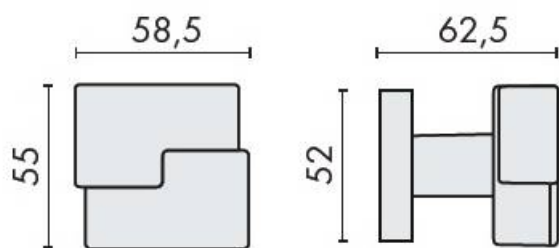

## DENOMINATION

Bouton fixe CUT 15 sur rosace carrée

Design : Messineo e Settimelli