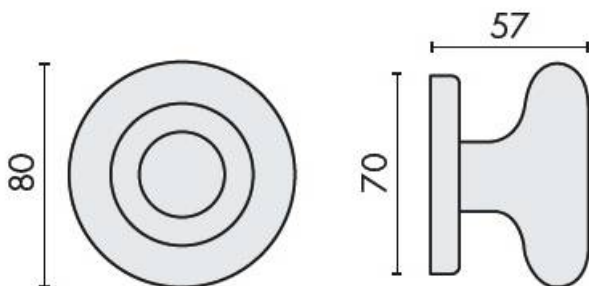

DENOMINATION

Bouton fixe ROUND 35 sur rosace ronde

Design : Colombo Design

FICHE TECHNIQUE

MARQUE

REFERENCE

ID35FISSO-HPS

- Laiton traité multicouche