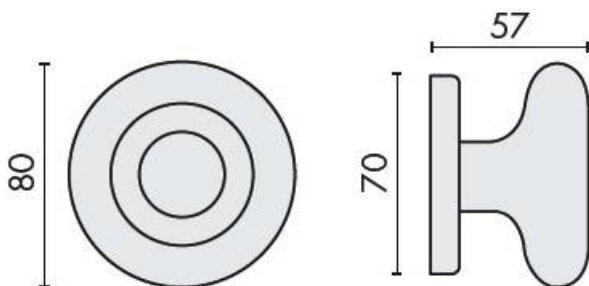

DENOMINATION

Bouton fixe ROUND 35 sur rosace ronde

Design : Colombo Design

FICHE TECHNIQUE

MARQUE

REFERENCE

ID35FISSO-OL

- Laiton traité multicouche