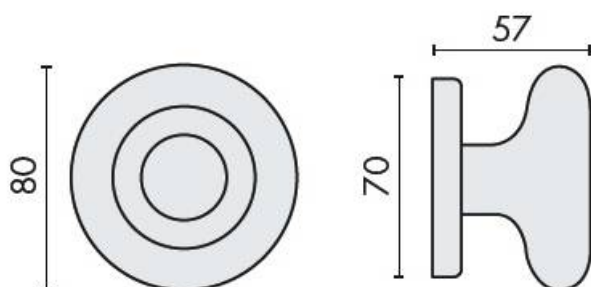

DENOMINATION

Bouton fixe ROUND 35 sur rosace ronde

Design : Colombo Design

FICHE TECHNIQUE

MARQUE

REFERENCE

ID35FISSO-CM

- Laiton traité multicouche