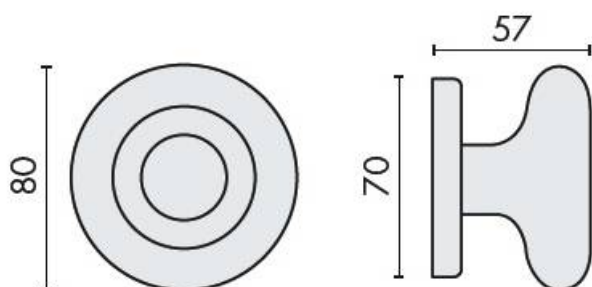

## DENOMINATION

Bouton fixe ROUND 35 sur rosace ronde

Design : Colombo Design