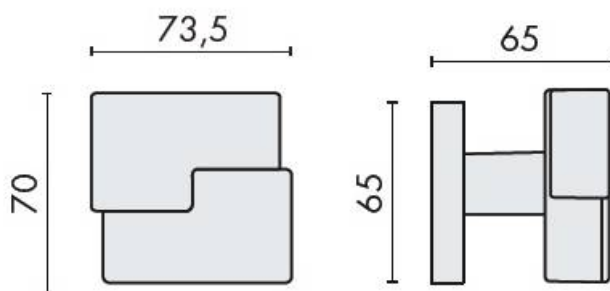

DENOMINATION

Bouton fixe CUT 25 sur rosace carrée

Design : Messineo e Settimelli

FICHE TECHNIQUE

MARQUE

REFERENCE

MS25FISSO-CM

- Cromall® traité multicouche