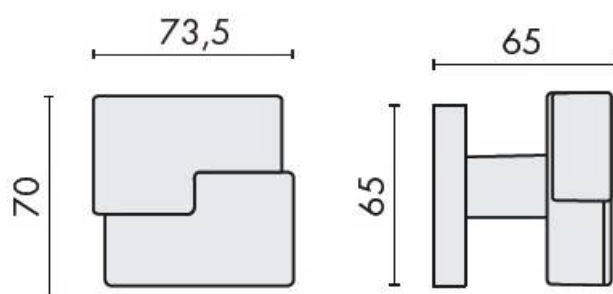

DENOMINATION

Bouton fixe CUT 25 sur rosace carrée

Design : Messineo e Settimelli

FICHE TECHNIQUE

MARQUE

REFERENCE

MS25FISSO-CR

- Cromall® traité multicouche