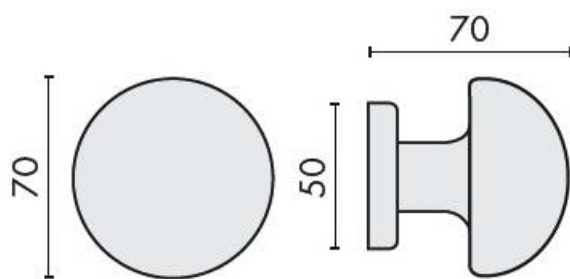

DENOMINATION

Bouton fixe ROBOT 65 sur rosace ronde

Design : Colombo Design

FICHE TECHNIQUE

MARQUE

REFERENCE

CD65FISSO-CM

- Laiton traité multicouche

Matériaux : Laiton

Finition : Mat

Couleur : Chromé

CARACTERISTIQUES