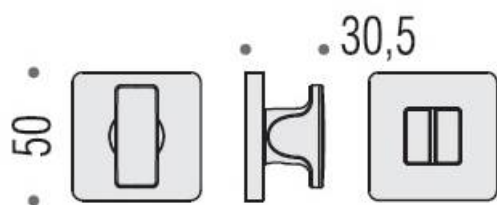

DENOMINATION

Paire de rosaces carrées condamnation/décondamnation, sans voyant

FICHE TECHNIQUE

MARQUE

REFERENCE

- Épaisseur de rosace identique à la béquille sélectionnée
- Cromall® traité multicouche
- *Compatibilité avec béquille de porte