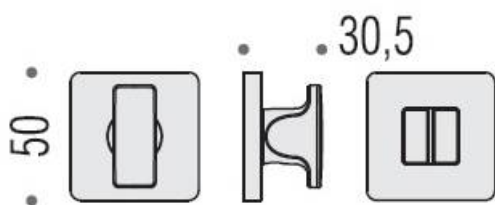

DENOMINATION

Paire de rosaces carrées condamnation/décondamnation, sans voyant

FICHE TECHNIQUE

MARQUE

REFERENCE

BT19BZG6-OL

- Épaisseur de rosace identique à la béquille sélectionnée
- Cromall® traité multicouche
- *Compatibilité avec béquille de porte