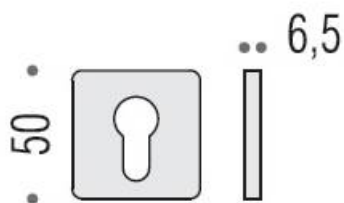

DENOMINATION

Paire de rosaces carrées clé I

FICHE TECHNIQUE

MARQUE

REFERENCE

- Épaisseur de rosace identique à la béquille sélectionnée
- Cromall® traité multicouche
- Compatibilité avec béquille de porte

Matériaux : Cromall