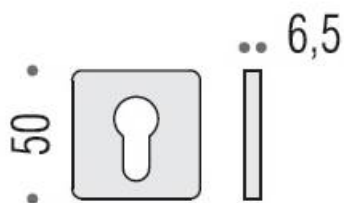

DENOMINATION

Paire de rosaces carrées clé I

FICHE TECHNIQUE

MARQUE

REFERENCE

BT13Y-CR

- Épaisseur de rosace identique à la béquille sélectionnée
- Cromall® traité multicouche
- * Compatibilité avec béquille de porte