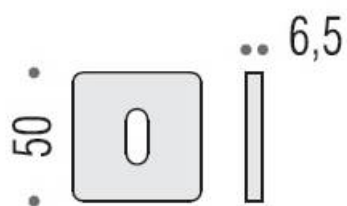

DENOMINATION

Paire de rosaces carrées clé L

FICHE TECHNIQUE

MARQUE

REFERENCE

- Épaisseur de rosace identique à la béquille sélectionnée
- Cromall® traité multicouche
- *Compatibilité avec béquille de porte