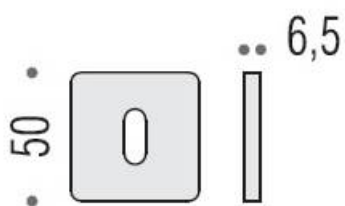

DENOMINATION

Paire de rosaces carrées clé L

FICHE TECHNIQUE

MARQUE

REFERENCE

BT13BB-OL

- Épaisseur de rosace identique à la béquille sélectionnée
- Cromall® traité multicouche
- *Compatibilité avec béquille de porte