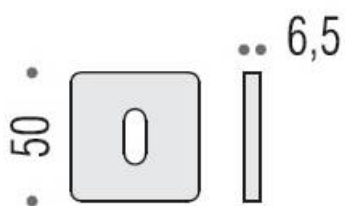

DENOMINATION

Paire de rosaces carrées clé L

FICHE TECHNIQUE

MARQUE

REFERENCE

BT13BB-CR

- Épaisseur de rosace identique à la béquille sélectionnée
- Cromall® traité multicouche
- *Compatibilité avec béquille de porte