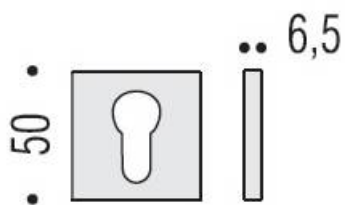

DENOMINATION

Paire de rosaces carrées clé I

FICHE TECHNIQUE

MARQUE

REFERENCE

FF23Y-CM

- Épaisseur de rosace identique à la béquille sélectionnée
- Cromall® traité multicouche
- * Compatibilité avec béquille de porte