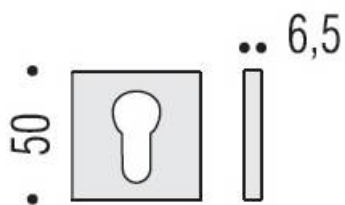

DENOMINATION

Paire de rosaces carrées clé I

FICHE TECHNIQUE

MARQUE

REFERENCE

- Épaisseur de rosace identique à la béquille sélectionnée
- Cromall® traité multicouche
- *Compatibilité avec béquille de porte