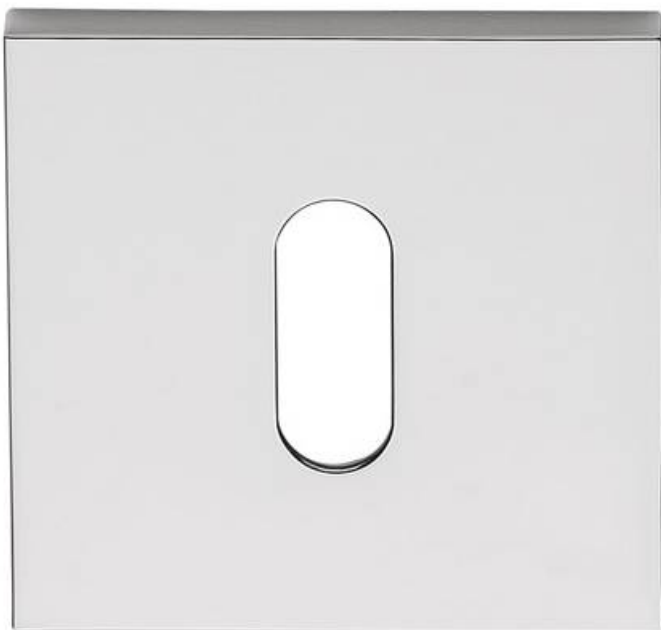

## DENOMINATION

Paire de rosaces carrées clé L

### REFERENCE

- Épaisseur de rosace identique à la béquille sélectionnée
- Cromall® traité multicouche
- \*Compatibilité avec béquille de porte

Matériaux : Cromall

Finition : Brillant

Couleur : Chromé

CARACTERISTIQUES