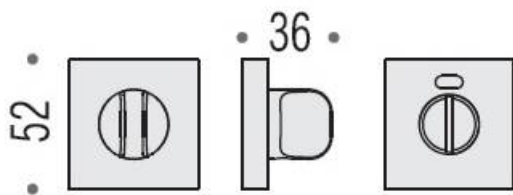

DENOMINATION

Paire de rosaces carrées condamnation/décondamnation, avec voyant

FICHE TECHNIQUE

MARQUE

REFERENCE

- Épaisseur de rosace identique à la béquille sélectionnée
- Cromall® traité multicouche
- *Compatibilité avec béquille de porte