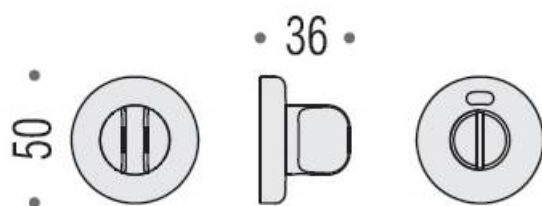

## DENOMINATION

Paire de rosaces rondes condamnation/décondamnation, avec voyant

### REFERENCE

CD69BZG6G H-OL

- Épaisseur de rosace identique à la béquille sélectionnée
- Cromall® traité multicouche
- \*Compatibilité avec béquille de porte

Matériaux : Cromall

Finition : Brillant

Couleur : Doré