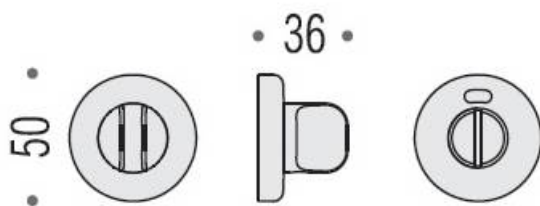

## DENOMINATION

Paire de rosaces rondes condamnation/décondamnation, avec voyant

### REFERENCE

CD69BZG6G H-CM

- Épaisseur de rosace identique à la béquille sélectionnée
- Cromall® traité multicouche
- \*Compatibilité avec béquille de porte

Matériaux : Cromall

Finition : Mat

Couleur : Chromé