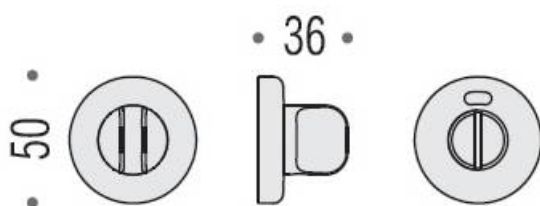

DENOMINATION

Paire de rosaces rondes condamnation/décondamnation, sans voyant

FICHE TECHNIQUE

MARQUE

REFERENCE

CD69BZG6G H-CR

- Épaisseur de rosace identique à la béquille sélectionnée
- Cromall® traité multicouche
- *Compatibilité avec béquille de porte

Matériaux : Cromall

Finition : Brillant

Couleur : Chromé

CARACTERISTIQUES