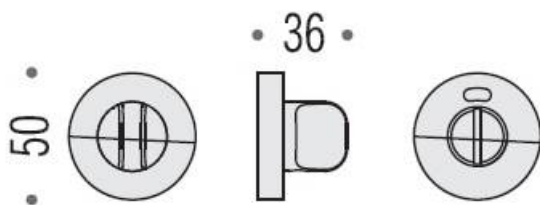

DENOMINATION

Paire de rosaces rondes condamnation/décondamnation, avec voyant

FICHE TECHNIQUE

MARQUE

REFERENCE

CD49BZG6G H-CM

- Épaisseur de rosace identique à la béquille sélectionnée
- Cromall® traité multicouche
- *Compatibilité avec béquille de porte

Matériaux : Cromall

Finition : Mat

Couleur : Chromé

CARACTERISTIQUES