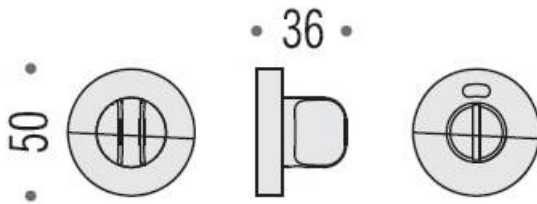

## DENOMINATION

Paire de rosaces rondes condamnation/décondamnation, avec voyant

### REFERENCE

CD49BZG6G H-CR

- Épaisseur de rosace identique à la béquille sélectionnée
- Cromall® traité multicouche
- \*Compatibilité avec béquille de porte

Matériaux : Cromall

Finition : Brillant

Couleur : Chromé