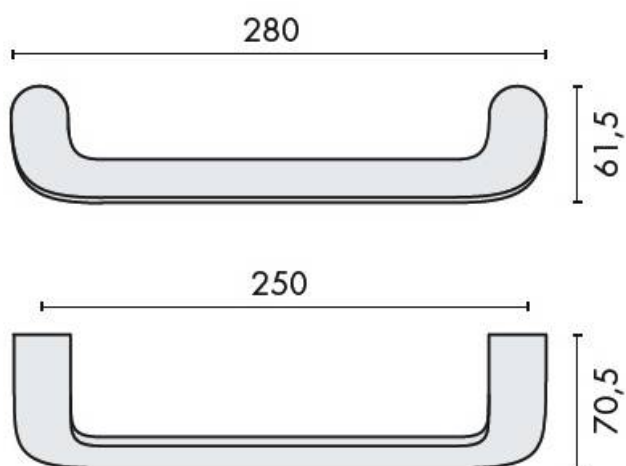

DENOMINATION

Poignée de tirage déportée ROBOQUATTRO, entraxe 250 mm, montage simple ou double

Design : Colombo Design

FICHE TECHNIQUE

MARQUE

REFERENCE

ID46B-CM

- Montage simple ou double
- Livrée sans fixation (voir p. 23)
- Laiton traité multicouche

Matériaux : Laiton

Finition : Mat

Couleur : Chromé

CARACTERISTIQUES