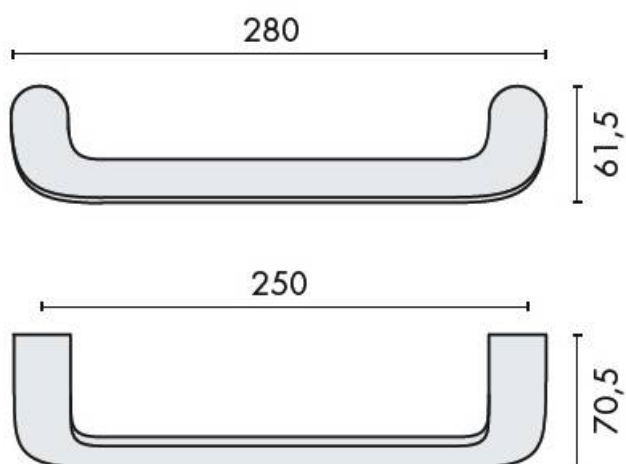

DENOMINATION

Poignée de tirage déportée ROBOQUATTRO, entraxe 250 mm, montage simple ou double

Design : Colombo Design

FICHE TECHNIQUE

MARQUE

REFERENCE

ID46B-CR

- Montage simple ou double
- Livrée sans fixation (voir p. 23)
- Laiton traité multicouche

Matériaux : Laiton

Finition : Brillant

Couleur : Chromé