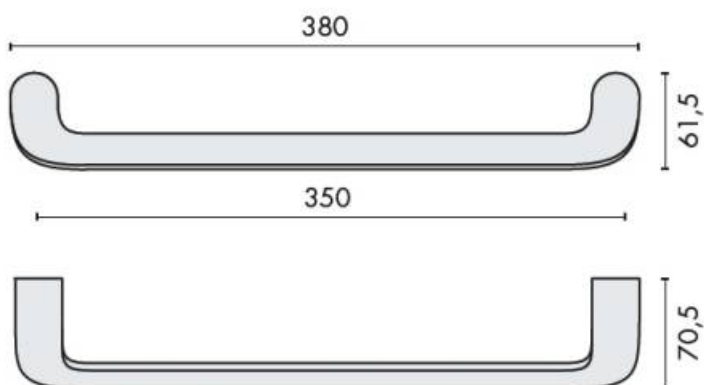

DENOMINATION

Poignée de tirage déportée ROBOQUATTRO, entraxe 350 mm, montage simple ou double

Design : Colombo Design

FICHE TECHNIQUE

MARQUE

REFERENCE

ID46A-CM

- Montage simple ou double
- Livrée sans fixation (voir p. 23)
- Laiton traité multicouche

Matériaux : Laiton

Finition : Mat

Couleur : Chromé