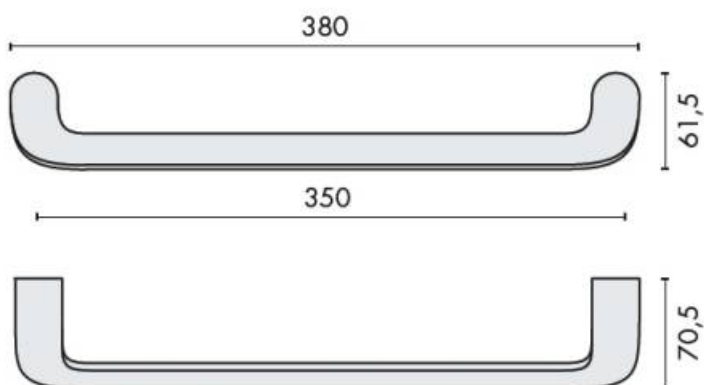

DENOMINATION

Poignée de tirage déportée ROBOQUATTRO, entraxe 350 mm, montage simple ou double

Design : Colombo Design

FICHE TECHNIQUE

MARQUE

REFERENCE

ID46A-CR

- Montage simple ou double
- Livrée sans fixation (voir p. 23)
- Laiton traité multicouche

Matériaux : Laiton

Finition : Brillant

Couleur : Chromé