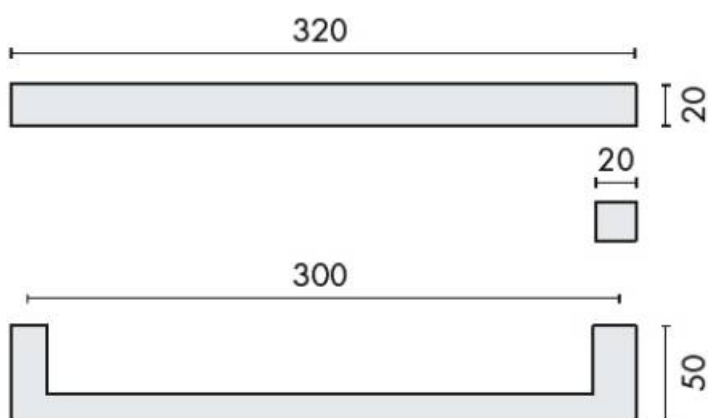

DENOMINATION

Poignée de tirage droite ELLE, entraxe 300 mm, montage simple ou double

Design : Team 3

FICHE TECHNIQUE

MARQUE

REFERENCE

ID36-CM

- Montage simple ou double
- Livrée sans fixation (voir p. 23)
- Cromall® traité multicouche