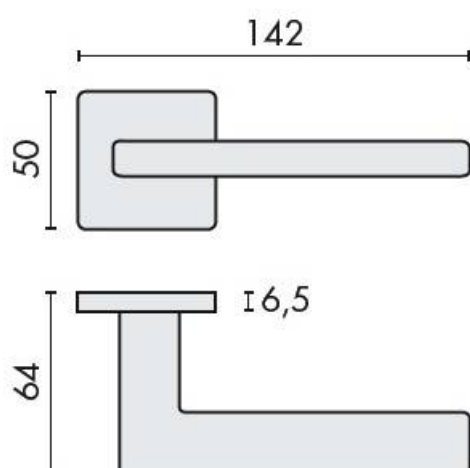

DENOMINATION

Paire de béquilles ESPRIT sur rosace carrée, à sous construction avec ressort de rappel

Design : Birgit Lohmann

FICHE TECHNIQUE

MARQUE

REFERENCE

BT11RSB7-CM

- Béquille double sur rosace à sous construction avec ressort de rappel
- Rosace CR6
- Laiton traité multicouche
- Rosaces de fonction (voir "Accessoires")

Matériaux : Laiton

Finition : Mat

Couleur : Chromé

Norme : Norme EN 1906