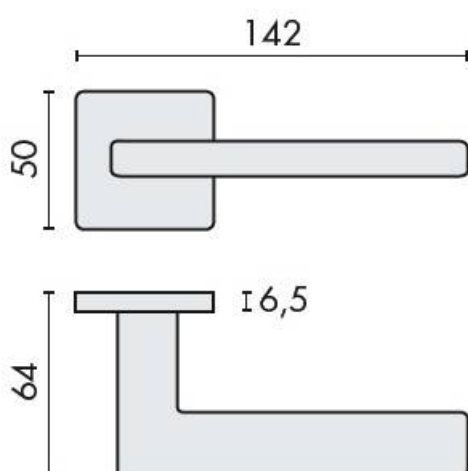

DENOMINATION

Paire de béquilles ESPRIT sur rosace carrée, à sous construction avec ressort de rappel

Design : Birgit Lohmann

FICHE TECHNIQUE

MARQUE

REFERENCE

BT11RSB7-CR

- Béquille double sur rosace à sous construction avec ressort de rappel
- Rosace CR6
- Laiton traité multicouche
- Rosaces de fonction (voir "Accessoires")

Matériaux : Laiton

Finition : Brillant

Couleur : Chromé

Norme : Norme EN 1906