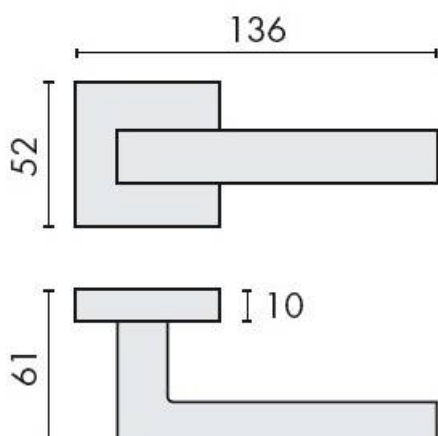

DENOMINATION

Paire de béquilles ELLESSE sur rosace carrée, à sous construction avec ressort de rappel

Design : Bartoli Design

FICHE TECHNIQUE

MARQUE

REFERENCE

BD21RSB7-CR

- Béquille double sur rosace à sous construction avec ressort de rappel
- Rosace CC
- Cromall® traité multicouche
- En option : disponible en version HD
- En option rosace ép.6,5 mm
- Rosaces de fonction (voir "Accessoires")