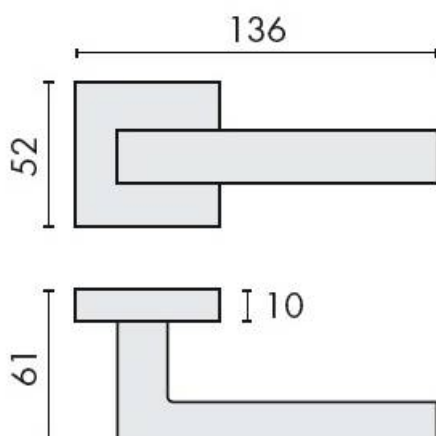

## DENOMINATION

Paire de béquilles ELLESSE sur rosace carrée, à sous construction avec ressort de rappel

Design : Bartoli Design

### REFERENCE

BD21RSB7-CM

- Béquille double sur rosace à sous construction avec ressort de rappel
- Rosace CC
- Cromall® traité multicouche
- En option : disponible en version HD
- En option : rosace ep 6.5mm
- Rosaces de fonction (voir "Accessoires")