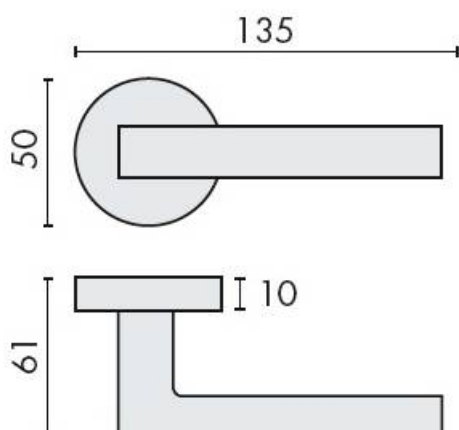

## DENOMINATION

Paire de béquilles ELLE sur rosace ronde, à sous construction avec ressort de rappel

Design : Bartoli Design

### REFERENCE

BD11RSB7-CM

- Béquille double sur rosace à sous construction avec ressort de rappel
- Rosace BC
- Cromall® traité multicouche
- Béquille possible en version HD
- Rosace épaisseur 6,5 mm en option
- Rosaces de fonction (voir "Accessoires")