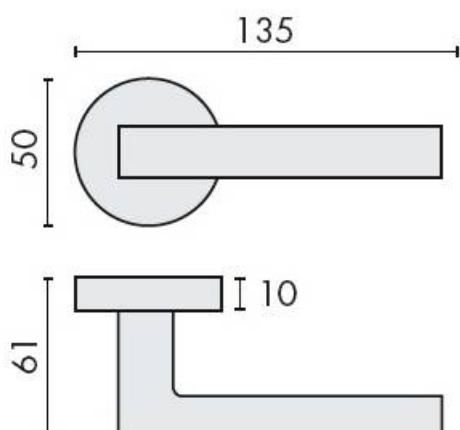

DENOMINATION

Paire de béquilles ELLE sur rosace ronde, à sous construction avec ressort de rappel

Design : Bartoli Design

FICHE TECHNIQUE

MARQUE

REFERENCE

BD11RSB7-CR

- Béquille double sur rosace à sous construction avec ressort de rappel
- Rosace BC
- Cromall® traité multicouche
- Béquille possible en version HD
- Rosace épaisseur 6,5 mm en option
- Rosaces de fonction (voir "Accessoires")