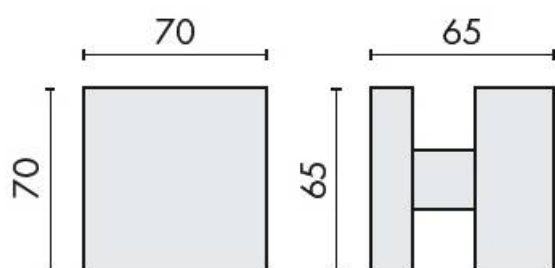

DENOMINATION

Bouton fixe SQUARE 35 sur rosace carrée

Design : Luca Colombo

FICHE TECHNIQUE

MARQUE

REFERENCE

LC35FISSO-CM

- Laiton traité multicouche