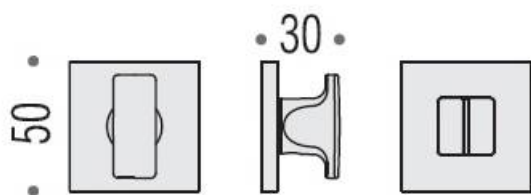

DENOMINATION

Paire de rosaces carrées condamnation/décondamnation, sans voyant

FICHE TECHNIQUE

MARQUE

REFERENCE

FF29BZG6-CR

- Épaisseur de rosace identique à la béquille sélectionnée
- Cromall® traité multicouche
- *Compatibilité avec béquille de porte