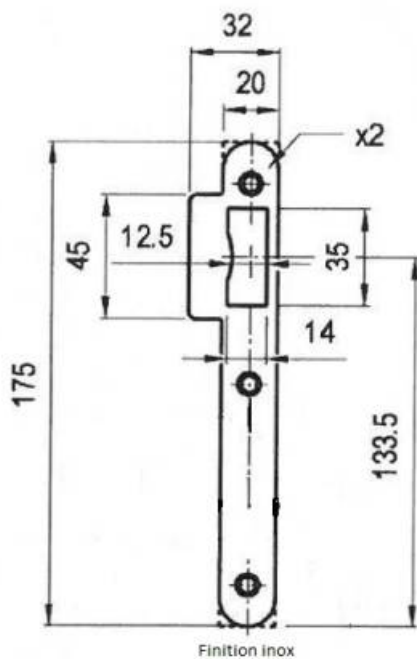

DENOMINATION

Gâche simple empennage pour serrure EXS inox

FICHE
TECHNIQUE

MARQUE

EXS

REFERENCE

G721A39K06

Matériaux : Inox