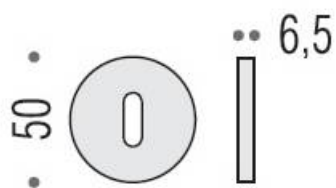

## DENOMINATION

Paire de rosaces rondes clé L

### REFERENCE

FF13BB-CM

- Épaisseur de la rosace 6,5 mm
- Cromall® traité multicouche
- \*Compatibilité avec béquille de porte

Matériaux : Cromall

Finition : Mat

Couleur : Chromé

CARACTERISTIQUES