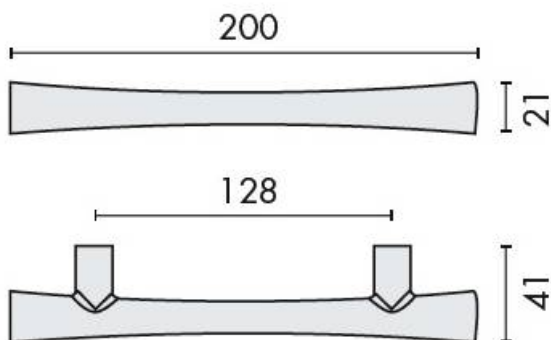

DENOMINATION

Poignée de tirage droite JAZZ, entraxe 128 mm, montage simple ou double

Design : Bartoli Design

FICHE TECHNIQUE

MARQUE

REFERENCE

- Montage simple ou double
- Livrée sans fixation (voir p. 23)
- Laiton traité multicouche

Matériaux : Laiton

Finition : Mat

Couleur : Chromé

CARACTERISTIQUES