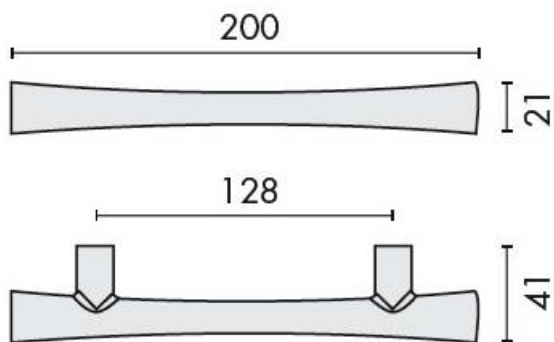

DENOMINATION

Poignée de tirage droite JAZZ, entraxe 128 mm, montage simple ou double

Design : Bartoli Design

FICHE TECHNIQUE

MARQUE

REFERENCE

- Montage simple ou double
- Livrée sans fixation (voir p. 23)
- Laiton traité multicouche