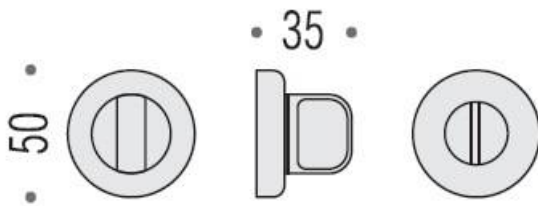

## DENOMINATION

Paire de rosaces rondes condamnation/décondamnation, sans voyant

### REFERENCE

CD69BZG6G-HPS

- Épaisseur de rosace identique à la béquille sélectionnée
- Cromall® traité multicouche
- \* Compatibilité avec béquille de porte

Matériaux : Cromall

Finition : Brillant

Couleur : Doré