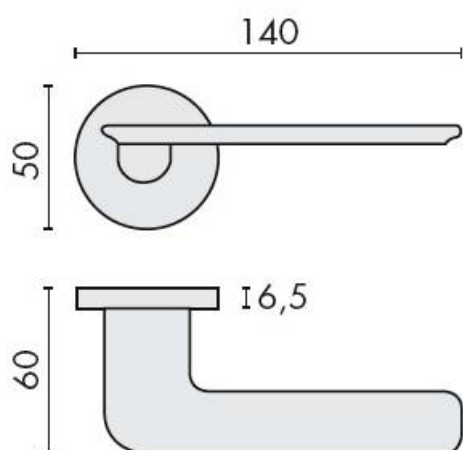

DENOMINATION

Paire de béquilles SLIM sur rosace ronde, à sous construction avec ressort de rappel

Design : Studio Spalvieri / Del Ciotto

FICHE TECHNIQUE

MARQUE

REFERENCE

FF11RSB7-CR

- Béquille double sur rosace à sous construction avec ressort de rappel
- Rosace BR
- Laiton traité multicouche
- Rosaces de fonction (voir "Accessoires")

Matériaux : Laiton

Finition : Brillant

Couleur : Chromé

Norme : Norme EN 1906