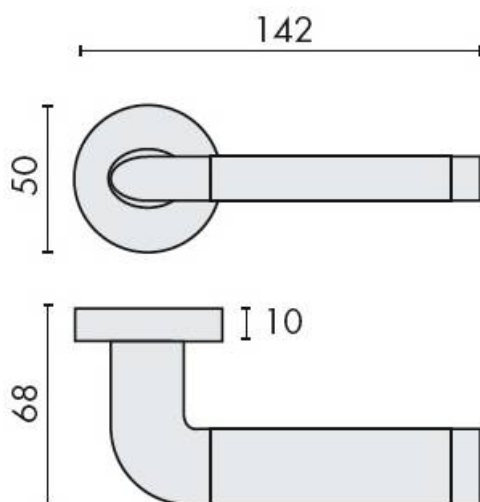

DENOMINATION

Paire de béquilles TAIPAN sur rosace ronde, à sous construction avec ressort de rappel

Design : Luca Colombo

FICHE TECHNIQUE

MARQUE

REFERENCE

LC11RSB7-OL/OM

- Béquille double sur rosace à sous construction avec ressort de rappel
- Rosace BC
- Cromall® traité multicouche
- En option : disponible en version HD
- Rosaces de fonction (voir "Accessoires")

Matériaux : Cromall

Finition : Mat

Couleur : Doré/doré mat

Norme : Norme EN 1906